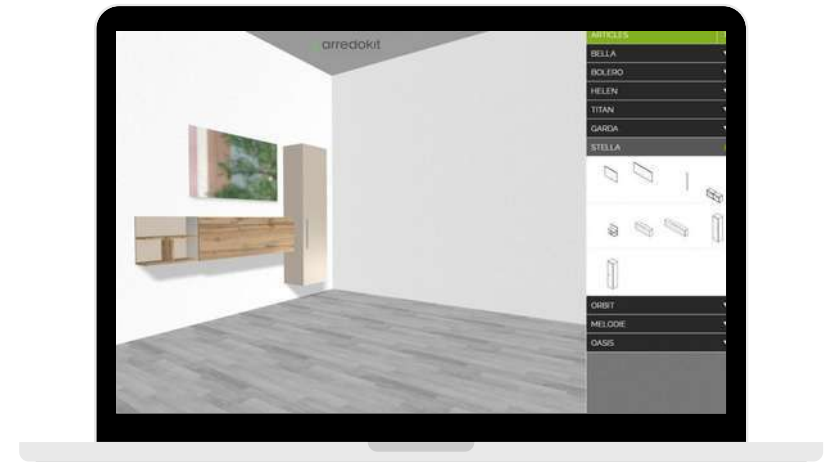

ERSTELLEN SIE IHRE PERSÖNLICHE UND EINZIGARTIGE MÖBELKOMBINATION MIT UNSEREM 3D-KONFIGURATOR

Wählen Sie Modelle aus unseren Kollektionen

Verschieben und Platzieren der Möbel im 3D-Raum

Wählen Sie die Farbe der Fronten und der Struktur

Wände, Decken und Böden ändern

Drucken, teilen und eine Anfrage an unser Team senden

**VERSUCHS
JETZT**

www.configurator.arredokit.it/de/f/